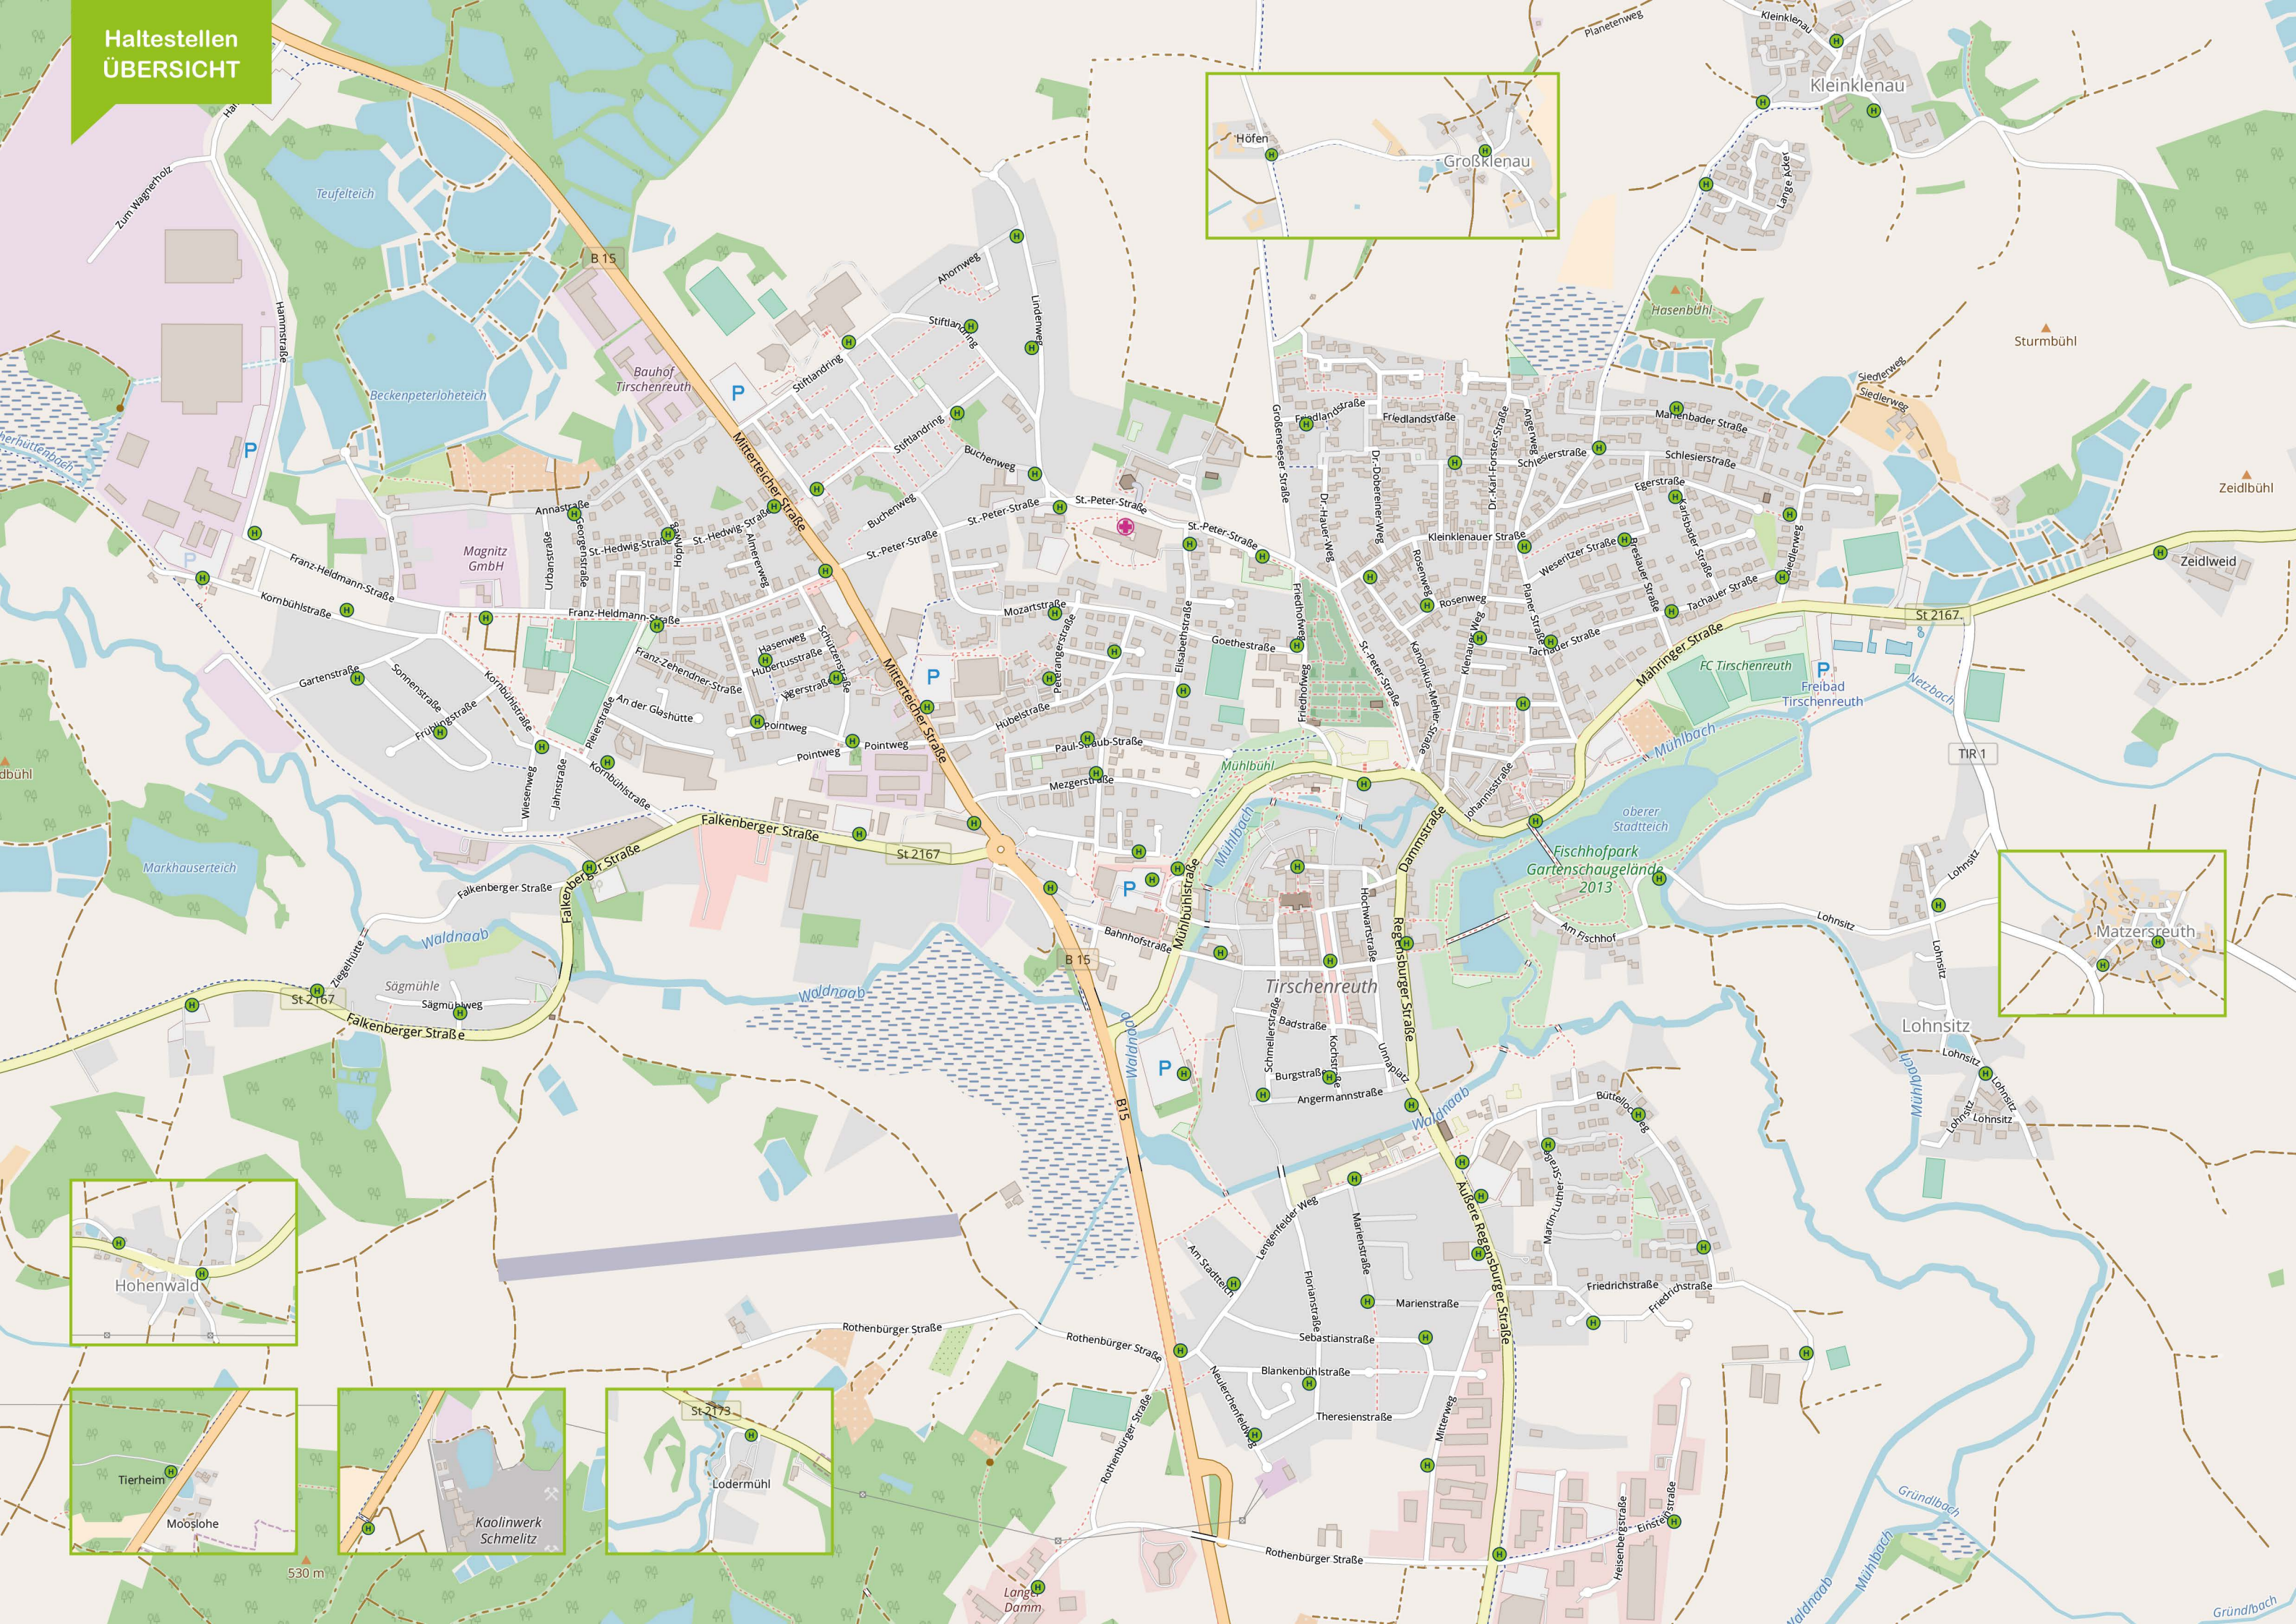

Haltestellen
ÜBERSICHT

530 m